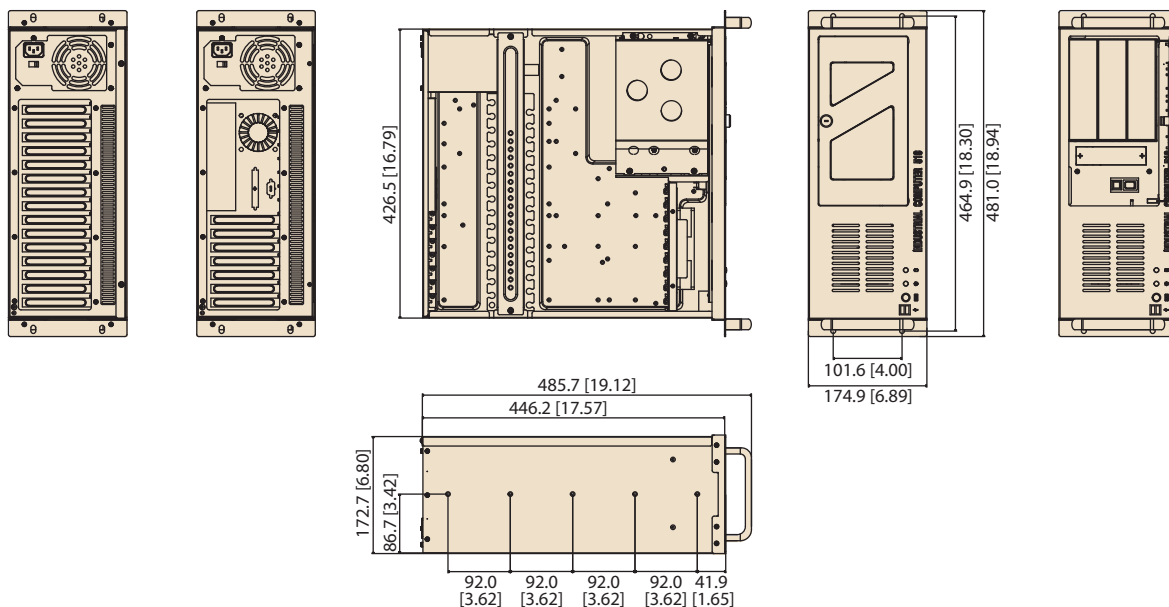

尺寸

单位: mm

订货信息

料号	颜色	电源	功率	开关类型
背板版本				
IPC-510BP-30CE	工业灰	PS8-300ATX-ZBE	300W	ATX
IPC-510BP-30ZCE	黑色	PS8-300ATX-ZBE	300W	ATX
IPC-510BP-40ZCE	黑色	PS8-400ATX-ZE	400W	ATX
主板版本				
IPC-510MB-30CE	工业灰	PS8-300ATX-ZBE	300W	ATX
IPC-510MB-40CE	工业灰	PS8-400ATX-ZE	400W	ATX
IPC-510MB-30ZL	工业灰	XIPC-BTX-3031	300W	ATX
IPC-510MB-30ZCE	黑色	PS8-300ATX-ZBE	300W	ATX
IPC-510MB-40ZCE	黑色	PS8-400ATX-ZE	400W	ATX

可选附件

料号	说明
IPC-DT-3120E	支持3.5"驱动托架转换至2个2.5"SATAHDD托架
IPC-DT-5230E	支持2个5.25"驱动托架转换至3个3.5" SATA HDD托架

备用零件

料号	说明
2130018002T000	风扇滤网120 x 100 x 15 mm