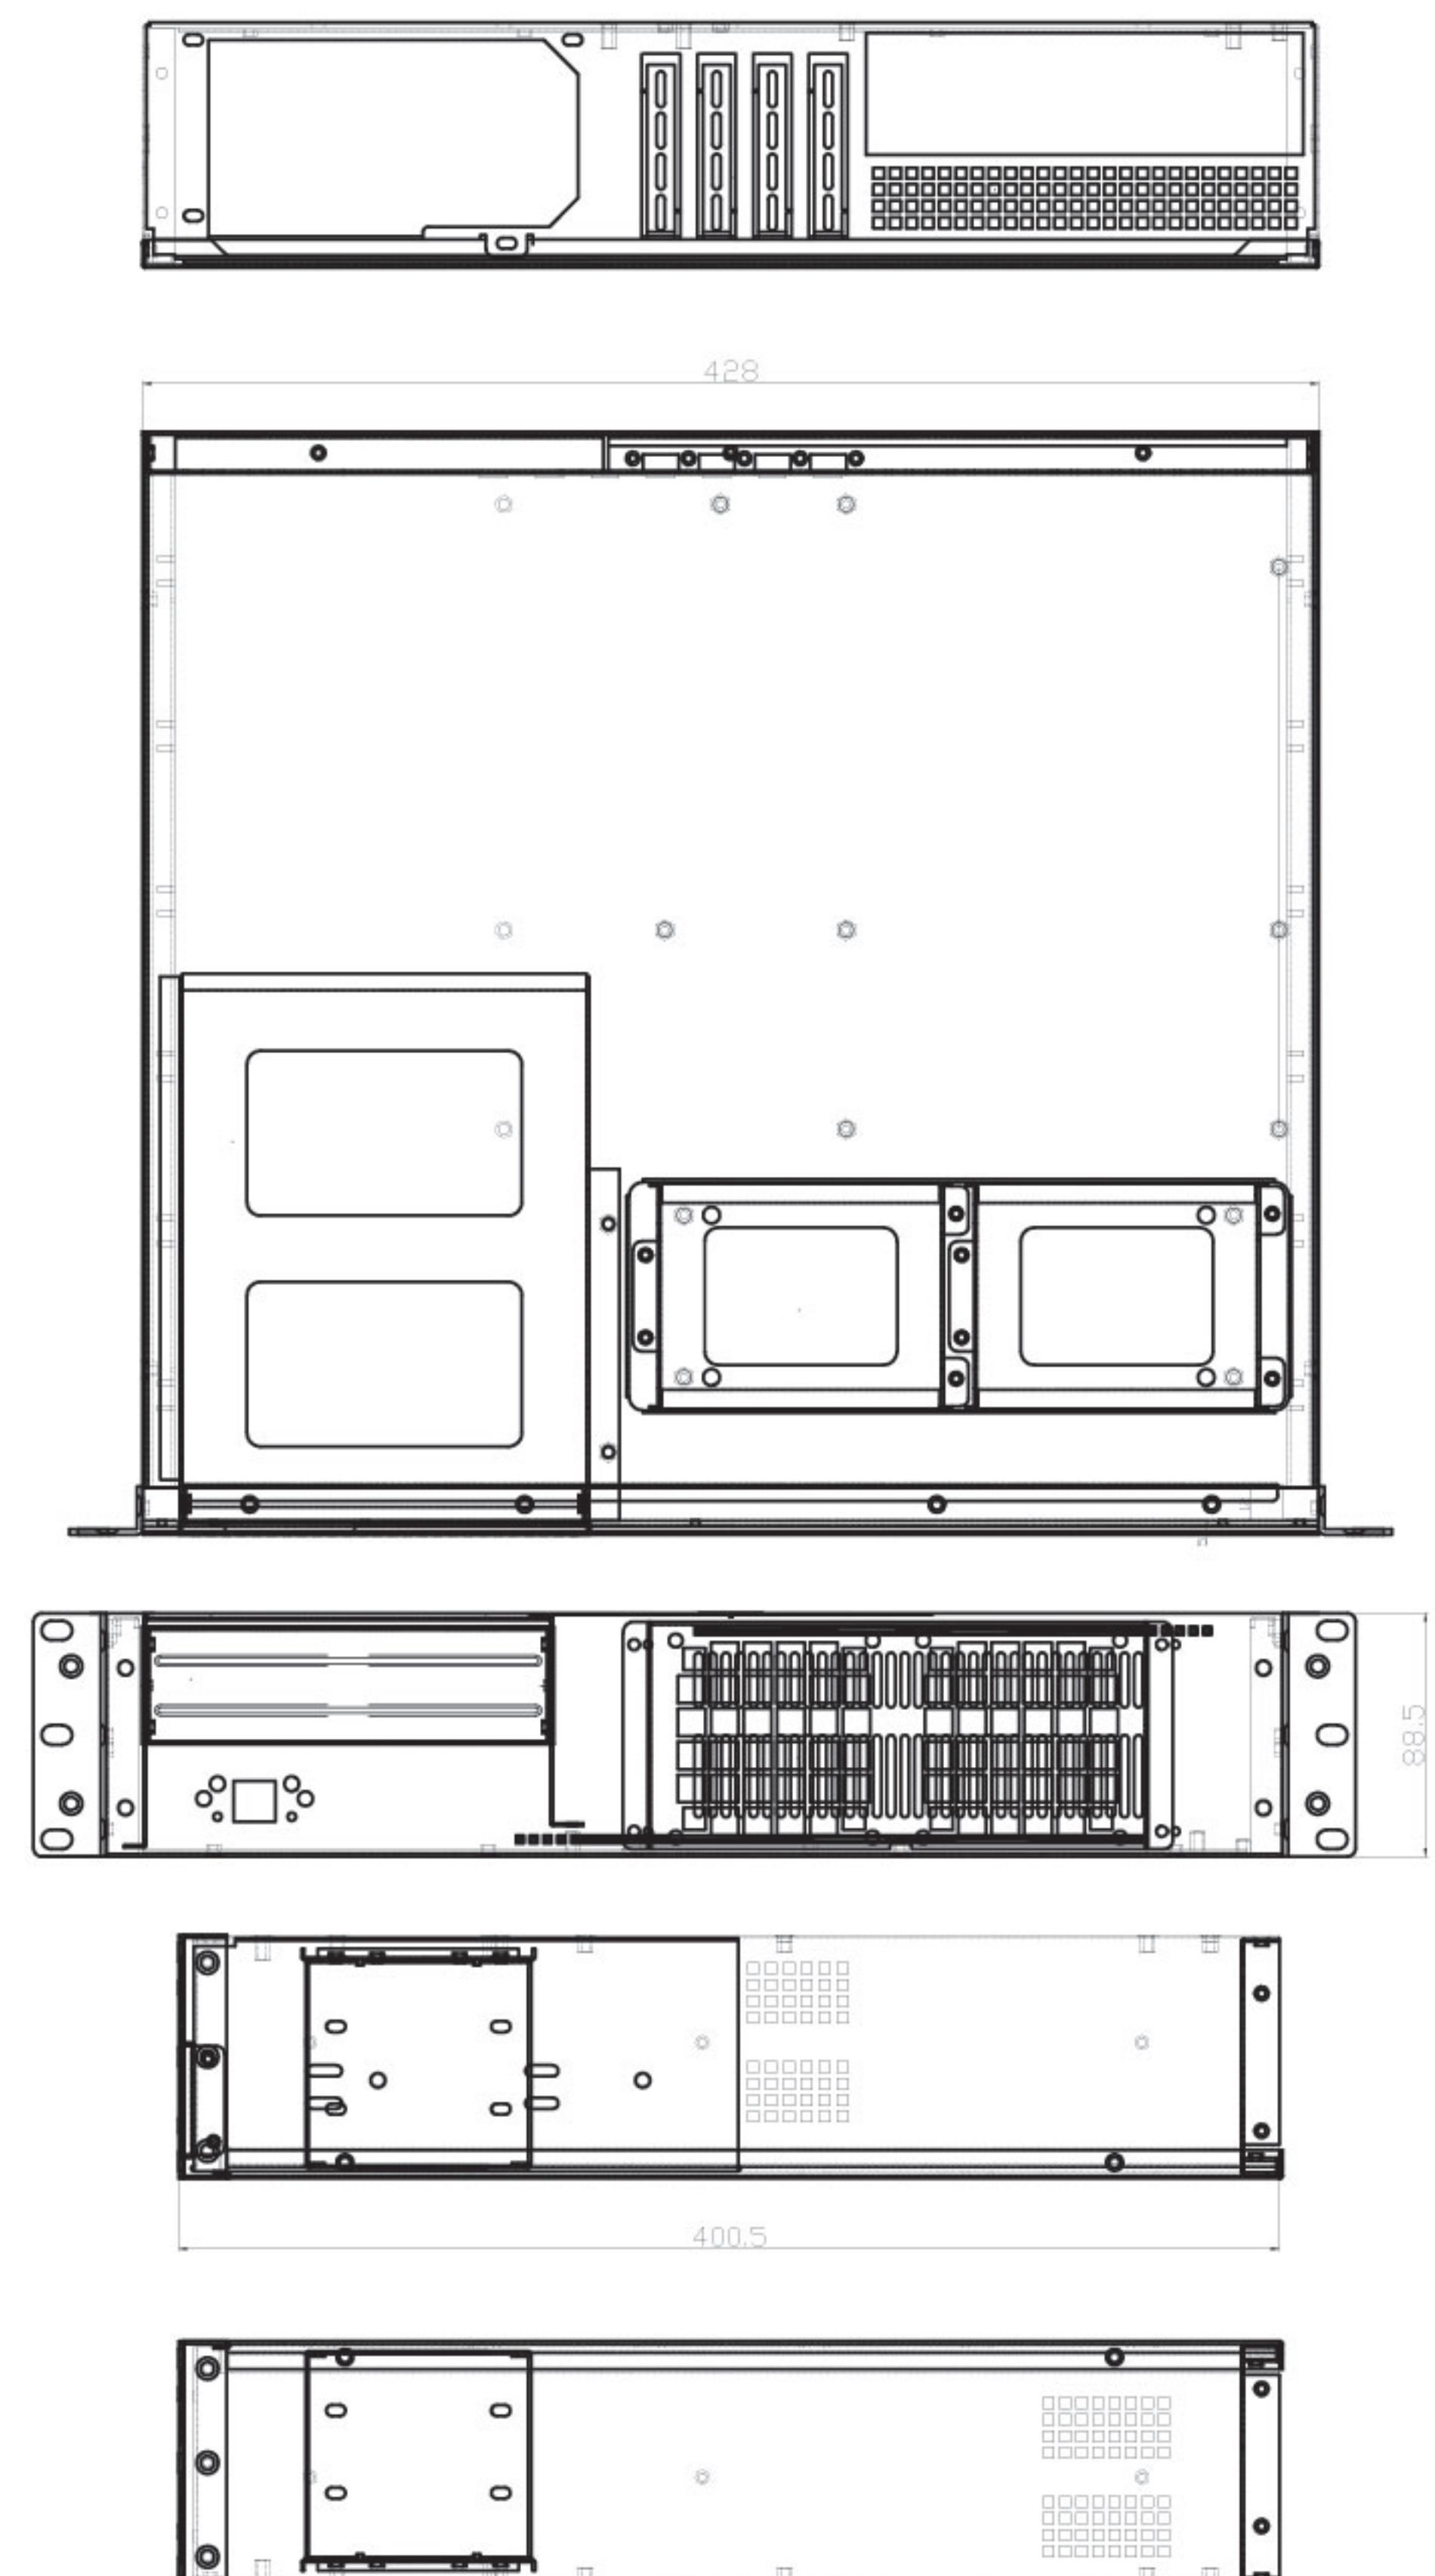

RS-210M

产品特性

- ◆ 标准19"上架式服务器机箱，6个标准3.5"硬盘位
- ◆ 兼容标准1U电源，2U电源，PS2电源
- ◆ 机箱颜色砂纹黑/闪银白/亚银黑可选
- ◆ 标配2个8025风扇

产品规格

材质	机箱采用1.0-1.2mm优质SGCC，挂耳、把手为铝型材
HDD位	5个3.5寸硬盘位，1个5.25标准光驱位
风扇位	标配2个8025风扇
颜色	砂纹黑/闪银白/亚银黑可选
USB接口	USB*1（机箱前置）
指示灯	Power LED*1,HDD LED*1,Power SW*1,Reset*1,NIC LED*2
电源	兼容标准1U电源，2U电源，PS2电源
适合主板	可安装12"×10.5"及以下尺寸主板
净重/毛重	5.8kg/6.5kg
尺寸（DxWxH）	400mmx430mmx88.5mm

尺寸图

订货信息

型号	规格
RS-210M-XX	2U标准19"上架式服务器机箱