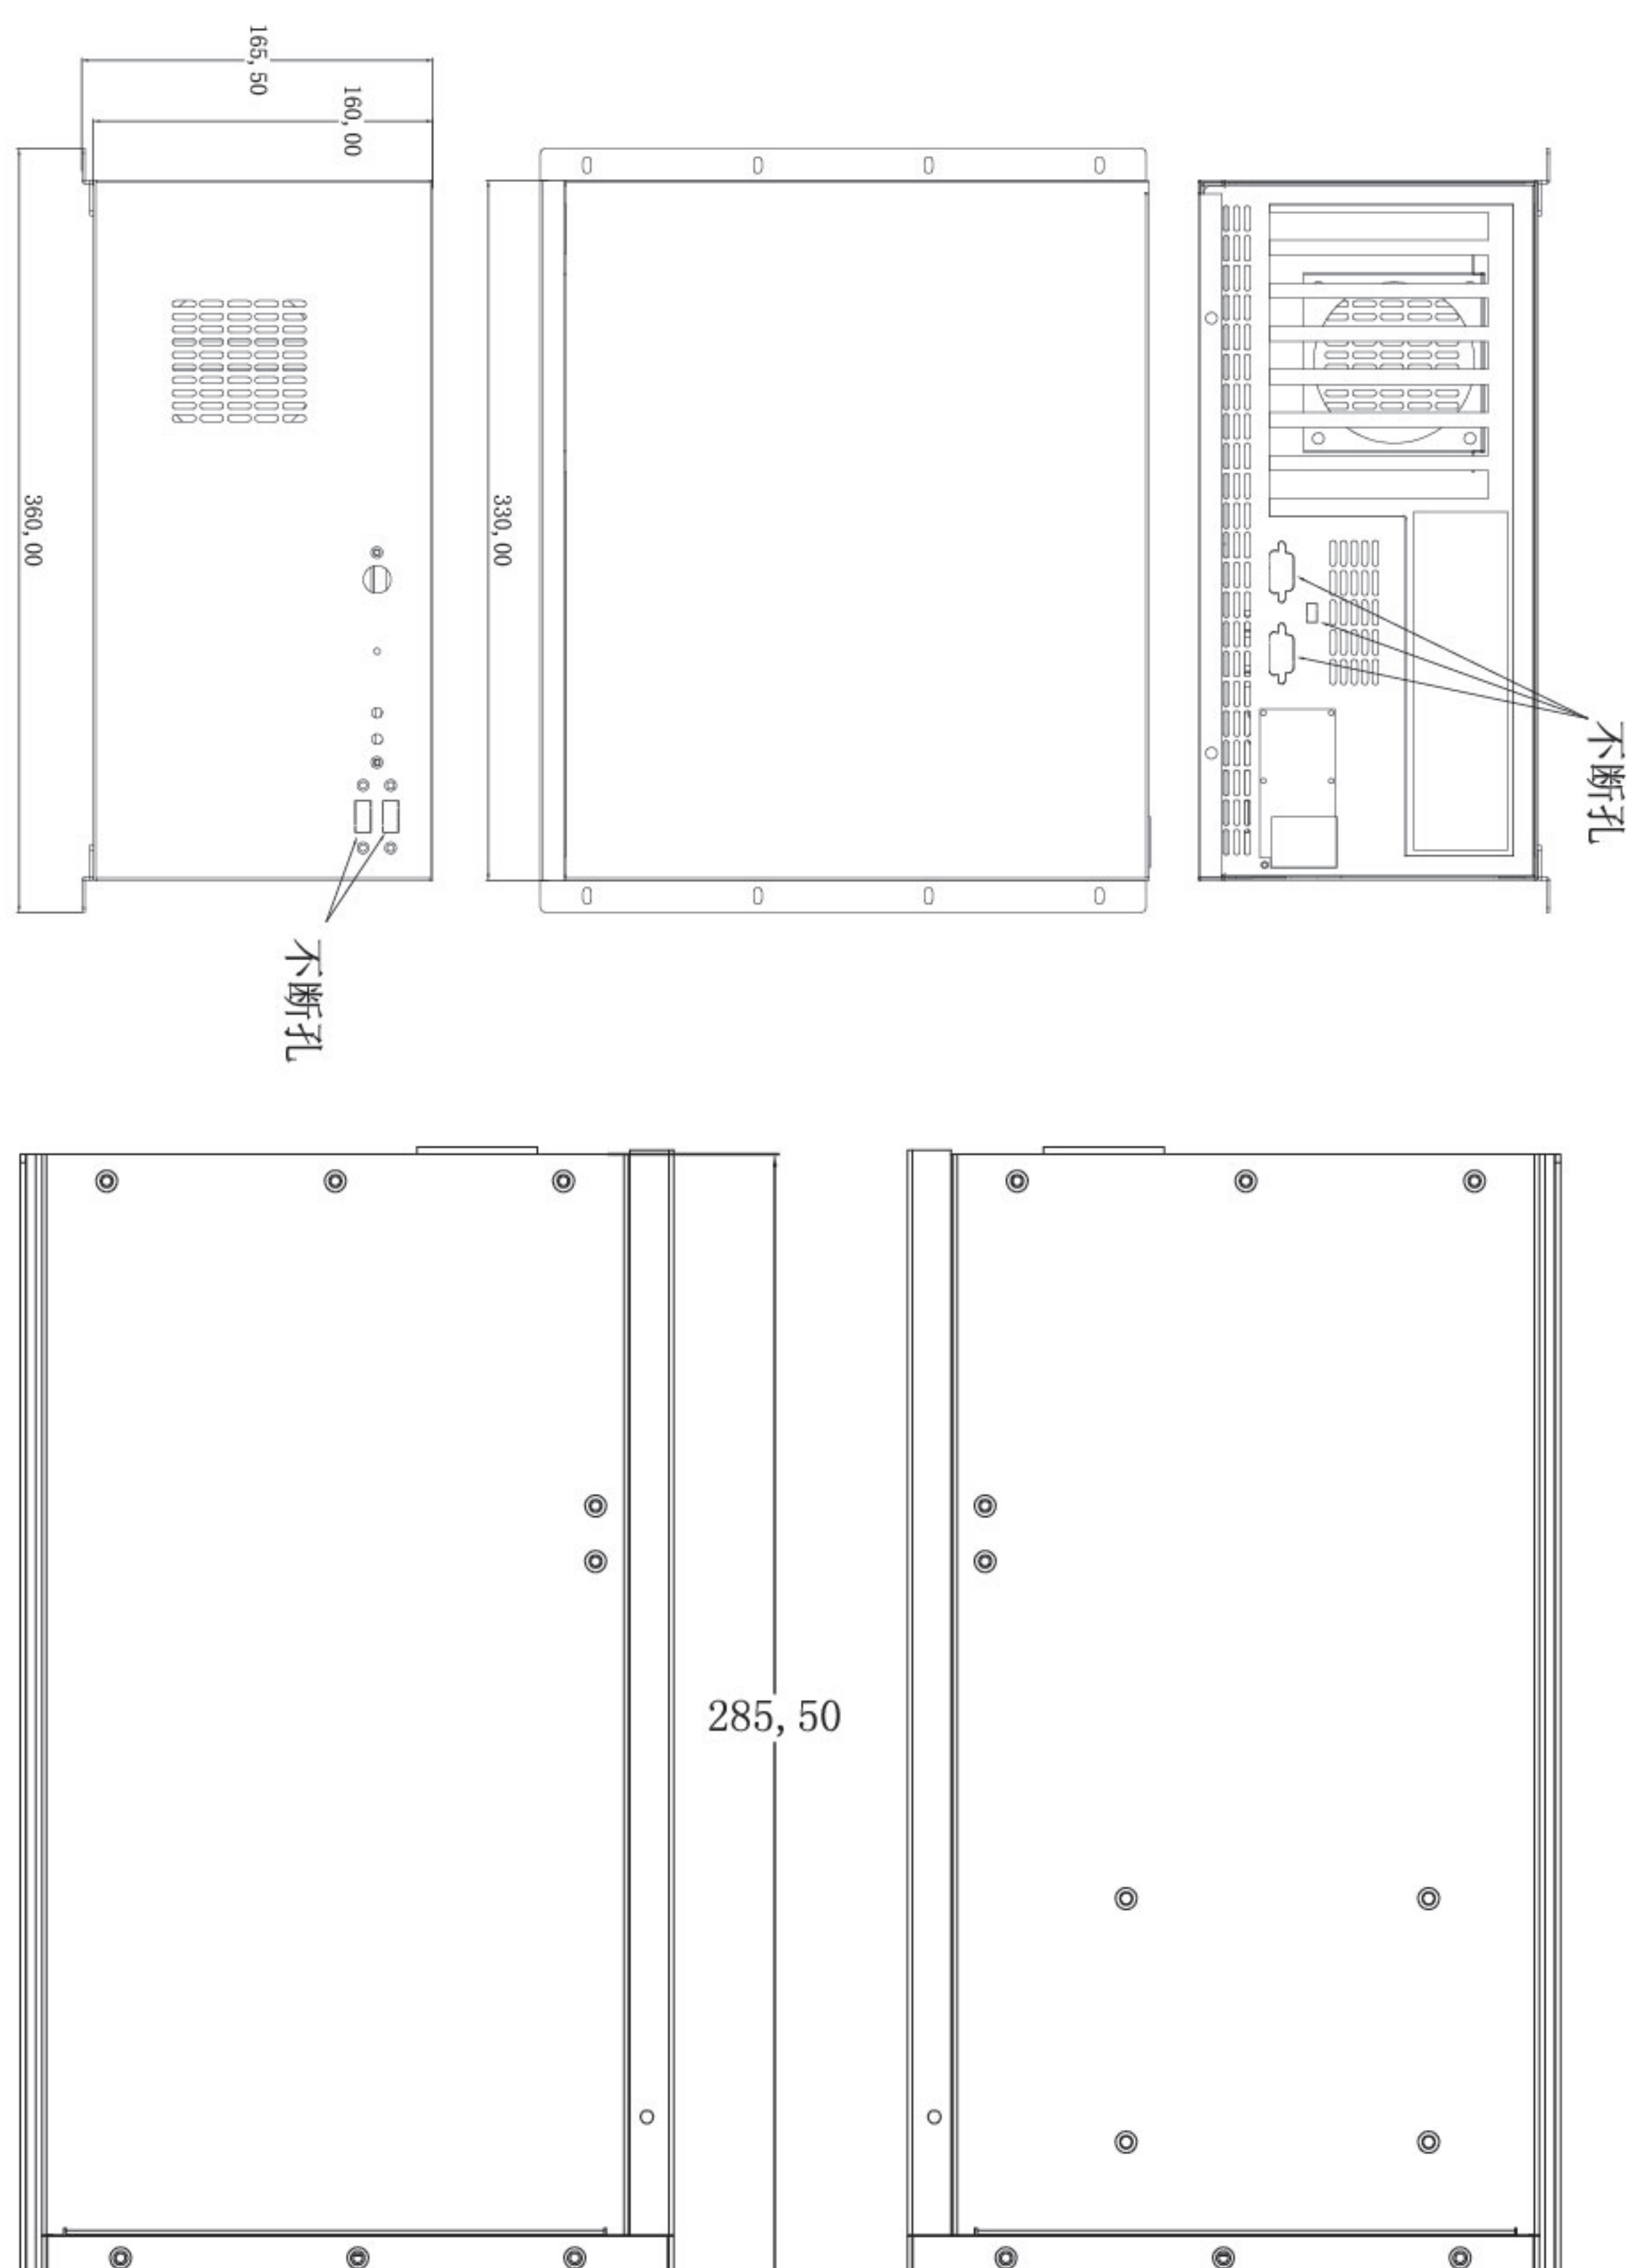

RS-410M

产品特性

- ◆ 支持半长卡多扩展槽位
- ◆ 可安装1U Flex电源
- ◆ 前置USB接口，后面板可扩展
- ◆ 带过滤网双滚珠超薄风扇

产品规格

材质	重型金属
HDD位	1个标准2.5"硬盘位
风扇位	前面板1个带过滤网双滚珠超薄风扇，能形成良好的散热风道
I/O后窗	按主板规格订做
适合主板	可安装ATX 12"x9.6"及以下尺寸的各种主板
USB接口	前置2个USB接口，后面板可扩展
指示灯和开关	电源，硬盘
扩展槽位	支持半长卡多扩展槽位
电源	1U Flex电源
净重/毛重	4.8kg/6.7kg
尺寸(D×W×H)	330mm×165.5mm×285.5mm

尺寸图

订货信息

型号	规格
RS-410M-XX	支持半长卡多扩展槽位